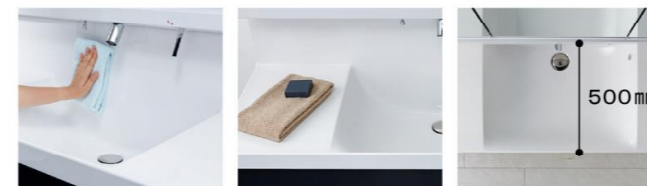

MV 洗面化粧台 MV

キレイの追求が、
美しい空間を生んだ洗面ドレッサー。

CG合成によるイメージ画像です。

LIXIL

■ 扉カラー ハイグレード

LD2 クリエターク

LP2 クリエール

LM2 クリエモカ

YS2 グロスホワイト

H プレーンホワイト

HD2 ディープグレー

HP2 パステルピンク

■ カウンターカラー

キレイアップカウンター

バックガードがミラー下まであり洗面ボウルと一体成形になったキレイアップカウンター。つなぎ目などの凹凸がなく、飛び散った水滴をサッと拭き取れます。しかも洗面容量は16Lの大容量です。

キレイアップカウンター

※写真はイメージです。

バックガードまでの一体成形でお手入れ簡単。 カウンターは仮置きスペースにピッタリ。奥行500mmとコンパクトなので動作スペースが広がります。 ※開口によりスペースが変わります。

キレイアップ水栓

上から水が出るキレイアップ水栓は、水栓まわりに水がたまらないのでお掃除簡単です。

キレイアップ水栓

吐水切替

シャワー吐水

ホース収納式

整流吐水

ホースを引き出して、ボウル手前に水を流すこともできます。

エコハンドル

よく使う正面のハンドル位置で「水」を出す省エネ設計。

従来品

従来のシングルレバー混合水栓は、レバーハンドル正面でお湯が出るため、無意識のうちに無駄なお湯を使っていました。

エコハンドル

お湯が混合する位置はクリックでお知らせします。レバーハンドル正面の位置では水が出ます。