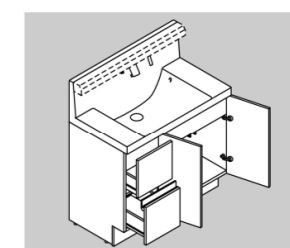

※写真はイメージです。

バックガードまでの一体成形でお手入れ簡単。 カウンターは仮置きスペースにピッタリ。奥行500mmとコンパクトなので動作スペースが広がります。 ※開口によりスペースが変わります。

キレイアップ水栓

上から水が出るキレイアップ水栓は、水栓まわりに水がたまらないのでお掃除簡単です。

キレイアップ水栓

吐水切替

シャワー吐水

ホース収納式

整流吐水

ホースを引き出して、ボウル手前に水を流すこともできます。

エコハンドル

よく使う正面のハンドル位置で「水」を出す省エネ設計。

従来品

従来のシングルレバー混合水栓は、レバーハンドル正面でお湯が出るため、無意識のうちに無駄なお湯を使っていました。

エコハンドル

お湯が混合する位置はクリックでお知らせします。レバーハンドル正面の位置では水が出ます。

新てまなし排水口

お手入れ簡単仕様でキレイをキープ! **新てまなし排水口**

ゴミをキャッチヘアカッチャー。ななめ形状。通水部。

化粧台本体

引出タイプ VJHT-905SY

ミラーキャビネット

3面鏡(全収納・蛍光灯照明) MVJ-903TX

3面鏡トレイアレンジ