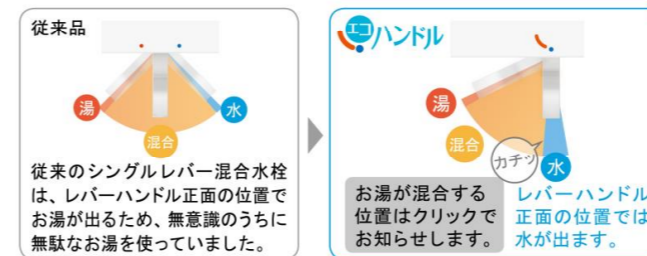

※写真はイメージです。

バックガードまでの一体成形でお手入れ簡単。 カウンターは仮置きスペースにピッタリ。奥行500mmとコンパクトなので動作スペースが広がります。 ※開口によりスペースが変わります。

キレイアップ水栓

上から水が出るキレイアップ水栓は、水栓まわりに水がたまらないのでお掃除簡単です。

キレイアップ水栓

吐水切替

シャワー吐水

ホース収納式

整流吐水

ホースを引き出して、ボウル手前に水を流すこともできます。

エコハンドル

よく使う正面のハンドル位置で「水」を出す省エネ設計。

従来品

従来のシングルレバー混合水栓は、レバーハンドル正面でお湯が出るため、無意識のうちに無駄なお湯を使っていました。

エコハンドル

お湯が混合する位置はクリックでお知らせします。レバーハンドル正面の位置では水が出ます。