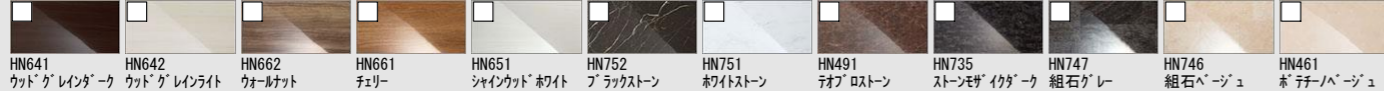

■ 壁パネルカラー アクセント張り

アクセントパネル: L/A 裨 (鏡面)